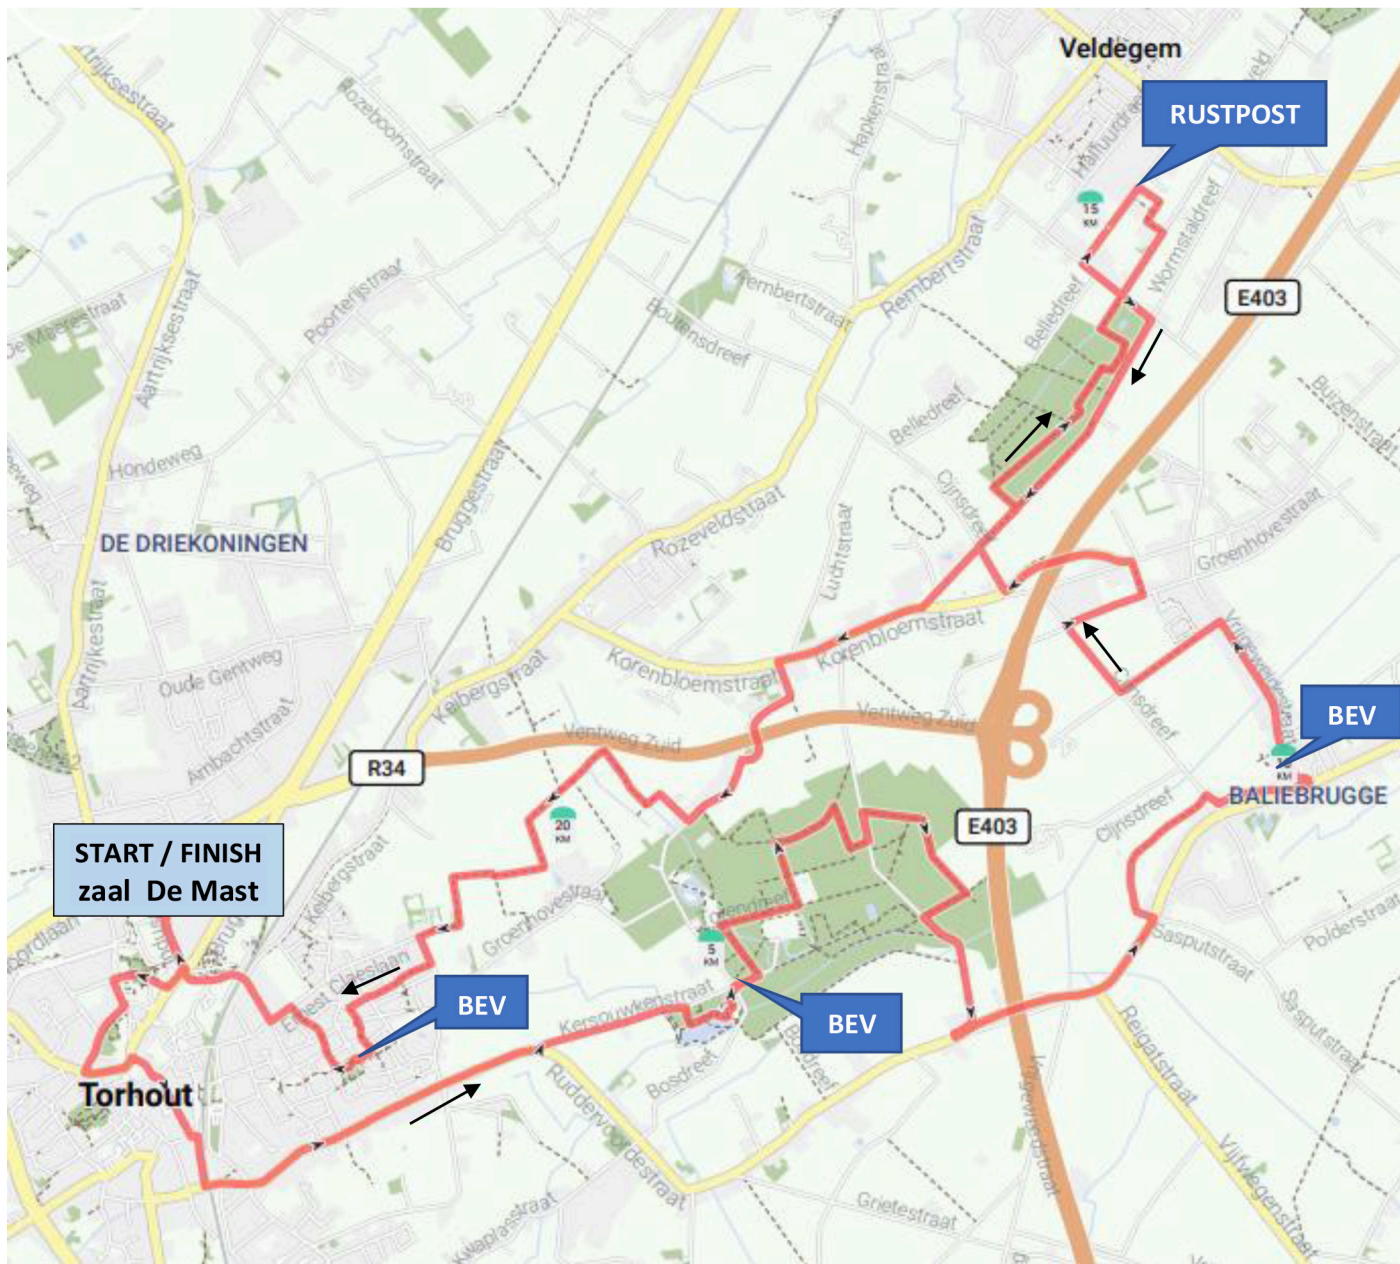

Wandeltocht 21 km (= 23,3 km)

START	Sportstadion	Skeelerpiste	0,00	+4,6
BEV	Virgo Fidelis, Torhout	Sampling drank	4,6	+5,4
BEV	Baliebruggeplein Ruddervoorde	Vondelmolen peperkoek / flesje water	10,0	+5,1
RUST	Zaal De Bosserij Veldegem	Banaan / Suikerwafel / Ice Tea / water	15,1	+6,8
BEV	Amazoneplein Torhout	VITAL nougatreep	21,9	+1,4
FINISH	Zaal De Mast Torhout	T-shirt / Saunabon / geschenkje Hydro	23,3	